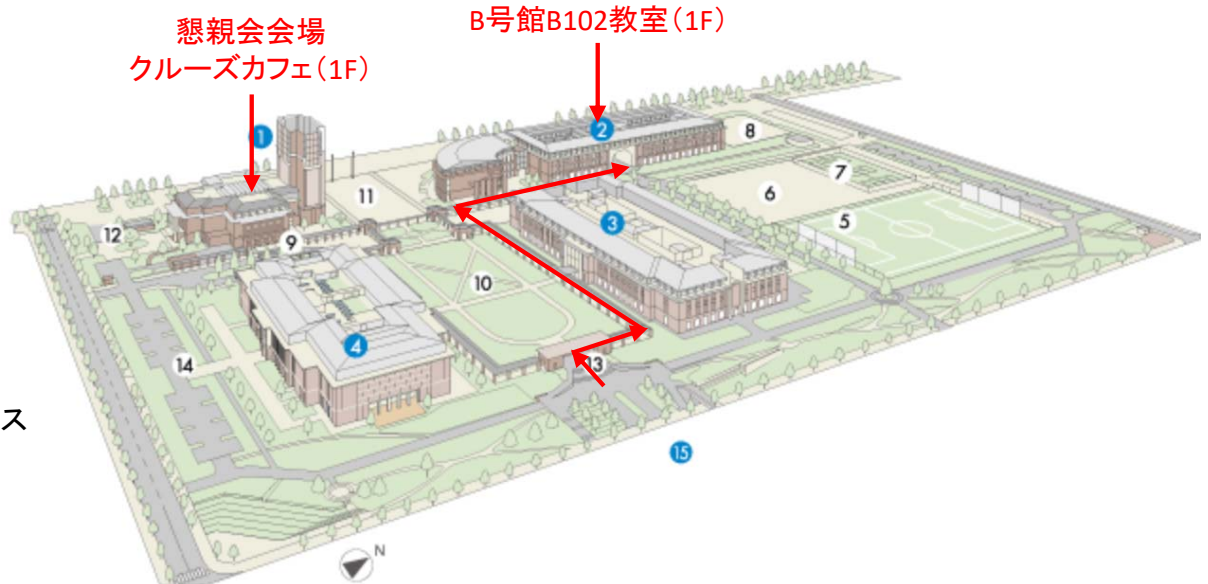

神戸学院大学ポートアイランドキャンパスへのアクセス

電車

JR神戸線「三ノ宮駅」、阪急・阪神「神戸三宮駅」、神戸市営地下鉄「三宮駅」から神戸新交通ポートライナー約9分、「みなとじま駅」下車、西へ徒歩約6分

直通バス

「三宮駅(そごう前・キャンパス線)」から「ポートアイランドキャンパス行」バスで約12分

直通バス時刻表
三宮→
ポートアイランドキャンパス

土曜・日曜・祝日ダイヤ	
片道約12分	
7	
8	00、20、30、40、50
9	00、10、15、30、45
10	05、15、30、45、53
11	00、15、30、45
12	00、30、45

- ① A号館
- ② B号館
- ③ C号館
- ④ D号館
- ⑩ キャンパスグリーン
- ⑬ 正門

懇親会会場
クルーズカフェ(1F)

B号館B102教室(1F)